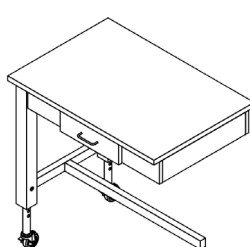

**HEIGHT** 30 - 37" Adjustable

**DEPTH** 24 | 30

**WIDTH** 42 | 48 | 60 | 72

**CAT. NO** **D6470**
**DESCRIPTION** Table Frame – Right Legs

**HEIGHT** 30 - 37" Adjustable

**DEPTH** 24 | 30 | 48

**WIDTH** 24 | 30 | 36 | 42 | 48 | 60 | 72

**CAT. NO** **D6471**
**DESCRIPTION** Table Frame with One Drawer – Right Legs

**HEIGHT** 30 - 37" Adjustable

**DEPTH** 24 | 30

**WIDTH** 24 | 30 | 36

**CAT. NO** **D6472**
**DESCRIPTION** Table Frame with Two Drawers – Right Legs

**HEIGHT** 30 - 37" Adjustable

**DEPTH** 24 | 30

**WIDTH** 42 | 48 | 60 | 72

**CAT. NO** **D6460**
**DESCRIPTION** Table Frame – Left Legs

**HEIGHT** 30 - 37" Adjustable

**DEPTH** 24 | 30 | 48

**WIDTH** 24 | 30 | 36 | 42 | 48 | 60 | 72