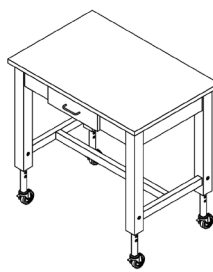

**CAT. NO** **D6361**
**DESCRIPTION** Table Frame with One Drawer – Left Legs

**HEIGHT** 30 - 37" Adjustable

**DEPTH** 24 | 30

**WIDTH** 24 | 30 | 36

**CAT. NO** **D6362**
**DESCRIPTION** Table Frame with Two Drawers – Left Legs

**HEIGHT** 30 - 37" Adjustable

**DEPTH** 24 | 30

**WIDTH** 42 | 48 | 60 | 72

**CAT. NO** **D6390**
**DESCRIPTION** Trapezoidal Table Frame

**HEIGHT** 30 - 37" Adjustable

**DEPTH** 24 | 30

**WIDTH** 30 | 60

# Adjustable-Height Wood Tables with Manual Adjustment and Casters

**CAT. NO** **D6450**
**DESCRIPTION** Table Frame

**HEIGHT** 30 - 37" Adjustable

**DEPTH** 24 | 30 | 48

**WIDTH** 24 | 30 | 36 | 42 | 48 | 60 | 72