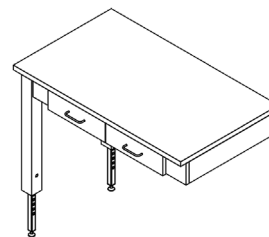

**CAT. NO** **D6371**
**DESCRIPTION** Table Frame with One Drawer – Right Legs

**HEIGHT** 30 - 37" Adjustable

**DEPTH** 24 | 30

**WIDTH** 24 | 30 | 36

**CAT. NO** **D6372**
**DESCRIPTION** Table Frame with Two Drawers – Right Legs

**HEIGHT** 30 - 37" Adjustable

**DEPTH** 24 | 30

**WIDTH** 42 | 48 | 60 | 72

**CAT. NO** **D6360**
**DESCRIPTION** Table Frame – Left Legs

**HEIGHT** 30 - 37" Adjustable

**DEPTH** 24 | 30 | 48

**WIDTH** 24 | 30 | 36 | 42 | 48 | 60 | 72

**CAT. NO** **D6361**
**DESCRIPTION** Table Frame with One Drawer – Left Legs

**HEIGHT** 30 - 37" Adjustable

**DEPTH** 24 | 30

**WIDTH** 24 | 30 | 36

**CAT. NO** **D6362**
**DESCRIPTION** Table Frame with Two Drawers – Left Legs