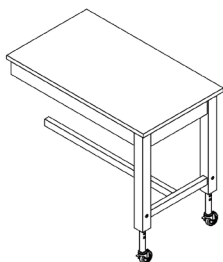

# Adjustable-Height Wood Tables with Manual Adjustment and Casters

**CAT. NO** **D6450**
**DESCRIPTION** Table Frame

**HEIGHT** 30 - 37" Adjustable

**DEPTH** 24 | 30 | 48

**WIDTH** 24 | 30 | 36 | 42 | 48 | 60 | 72

**CAT. NO** **D6451**
**DESCRIPTION** Table Frame with One Drawer

**HEIGHT** 30 - 37" Adjustable

**DEPTH** 24 | 30

**WIDTH** 24 | 30 | 36

**CAT. NO** **D6452**
**DESCRIPTION** Table Frame with Two Drawers

**HEIGHT** 30 - 37" Adjustable

**DEPTH** 24 | 30

**WIDTH** 42 | 48 | 60 | 72

**CAT. NO** **D6470**
**DESCRIPTION** Table Frame – Right Legs

**HEIGHT** 30 - 37" Adjustable

**DEPTH** 24 | 30 | 48

**WIDTH** 24 | 30 | 36 | 42 | 48 | 60 | 72