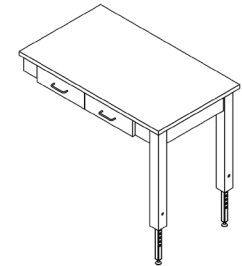

**HEIGHT** 30 - 37" Adjustable

**DEPTH** 24 | 30

**WIDTH** 42 | 48 | 60 | 72

**CAT. NO** **D6370**
**DESCRIPTION** Table Frame – Right Legs

**HEIGHT** 30 - 37" Adjustable

**DEPTH** 24 | 30 | 48

**WIDTH** 24 | 30 | 36 | 42 | 48 | 60 | 72

**CAT. NO** **D6371**
**DESCRIPTION** Table Frame with One Drawer – Right Legs

**HEIGHT** 30 - 37" Adjustable

**DEPTH** 24 | 30

**WIDTH** 24 | 30 | 36

**CAT. NO** **D6372**
**DESCRIPTION** Table Frame with Two Drawers – Right Legs