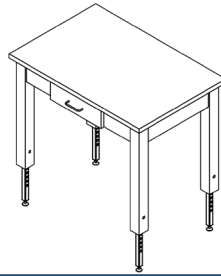

**WIDTH** 24 | 30 | 36 | 42 | 48 | 60 | 72

**CAT. NO** **D6261**
**DESCRIPTION** Table Frame with One Drawer – Left Legs

**HEIGHT** 30 (sitting) | 36 (standing)

**DEPTH** 24 | 30

**WIDTH** 24 | 30 | 36

**CAT. NO** **D6262**
**DESCRIPTION** Table Frame with Two Drawers – Left Legs

**HEIGHT** 30 (sitting) | 36 (standing)

**DEPTH** 24 | 30

**WIDTH** 42 | 48 | 60 | 72

**CAT. NO** **D6290**
**DESCRIPTION** Trapezoidal Table Frame

**HEIGHT** 30 (sitting) | 34 (ADA) | 36 (standing)

**DEPTH** 24 | 30

# Adjustable-Height Wood Tables with Manual Adjustment and Leveling Glides

**CAT. NO** **D6350**
**DESCRIPTION** Table Frame

**HEIGHT** 30 - 37" Adjustable

**DEPTH** 24 | 30 | 48

**WIDTH** 24 | 30 | 36 | 42 | 48 | 60 | 72