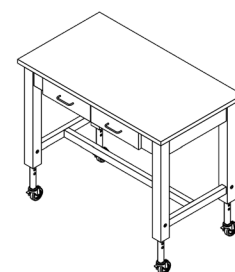

# Adjustable-Height Wood Tables with Manual Adjustment and Casters

**CAT. NO** **D6450**
**DESCRIPTION** Table Frame

**HEIGHT** 30 - 37" Adjustable

**DEPTH** 24 | 30 | 48

**WIDTH** 24 | 30 | 36 | 42 | 48 | 60 | 72

**CAT. NO** **D6451**
**DESCRIPTION** Table Frame with One Drawer

**HEIGHT** 30 - 37" Adjustable

**DEPTH** 24 | 30

**WIDTH** 24 | 30 | 36

**CAT. NO** **D6452**
**DESCRIPTION** Table Frame with Two Drawers