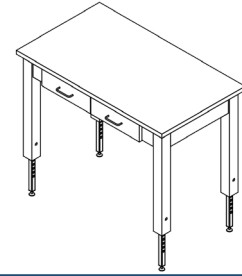

# Adjustable-Height Wood Tables with Manual Adjustment and Leveling Glides

**CAT. NO** **D6350**
**DESCRIPTION** Table Frame

**HEIGHT** 30 - 37" Adjustable

**DEPTH** 24 | 30 | 48

**WIDTH** 24 | 30 | 36 | 42 | 48 | 60 | 72

**CAT. NO** **D6351**
**DESCRIPTION** Table Frame with One Drawer

**HEIGHT** 30 - 37" Adjustable

**DEPTH** 24 | 30

**WIDTH** 24 | 30 | 36

**CAT. NO** **D6352**
**DESCRIPTION** Table Frame with Two Drawers