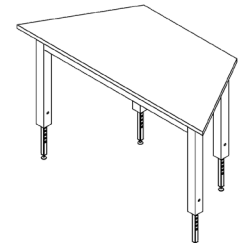

CAT. NO **D6390**

DESCRIPTION Trapezoidal Table Frame

HEIGHT 30 - 37" Adjustable

DEPTH 24 | 30

WIDTH 30 | 60