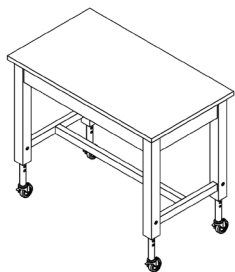

**CAT. NO** **D6361**
**DESCRIPTION** Table Frame with One Drawer – Left Legs

**HEIGHT** 30 - 37" Adjustable

**DEPTH** 24 | 30

**WIDTH** 24 | 30 | 36

**CAT. NO** **D6362**
**DESCRIPTION** Table Frame with Two Drawers – Left Legs

**HEIGHT** 30 - 37" Adjustable

**DEPTH** 24 | 30

**WIDTH** 42 | 48 | 60 | 72

**CAT. NO** **D6390**
**DESCRIPTION** Trapezoidal Table Frame

**HEIGHT** 30 - 37" Adjustable

**DEPTH** 24 | 30

**WIDTH** 30 | 60

# Adjustable-Height Wood Tables with Manual Adjustment and Casters

**CAT. NO** **D6450**
**DESCRIPTION** Table Frame

**HEIGHT** 30 - 37" Adjustable

**DEPTH** 24 | 30 | 48

**WIDTH** 24 | 30 | 36 | 42 | 48 | 60 | 72