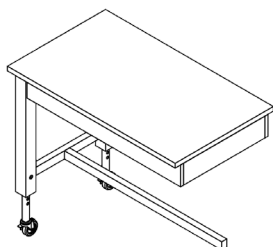

**HEIGHT** 30 - 37" Adjustable

**DEPTH** 24 | 30

**WIDTH** 42 | 48 | 60 | 72

**CAT. NO** **D6470**
**DESCRIPTION** Table Frame – Right Legs

**HEIGHT** 30 - 37" Adjustable

**DEPTH** 24 | 30 | 48

**WIDTH** 24 | 30 | 36 | 42 | 48 | 60 | 72

**CAT. NO** **D6471**
**DESCRIPTION** Table Frame with One Drawer – Right Legs

**HEIGHT** 30 - 37" Adjustable

**DEPTH** 24 | 30

**WIDTH** 24 | 30 | 36

**CAT. NO** **D6472**
**DESCRIPTION** Table Frame with Two Drawers – Right Legs

**HEIGHT** 30 - 37" Adjustable

**DEPTH** 24 | 30

**WIDTH** 42 | 48 | 60 | 72

**CAT. NO** **D6460**
**DESCRIPTION** Table Frame – Left Legs

**HEIGHT** 30 - 37" Adjustable

**DEPTH** 24 | 30 | 48

**WIDTH** 24 | 30 | 36 | 42 | 48 | 60 | 72