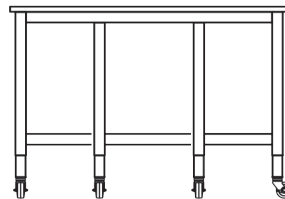

**CAT. NO** **V6390**
**DESCRIPTION** Metal trapezoidal table, adjustable-height with levelers

**HEIGHT** 26 - 38" Adjustable

**DEPTH** 24 | 30

**WIDTH** 48 | 60

**CAT. NO** **V6450**
**DESCRIPTION** Metal table, adjustable-height with casters

**HEIGHT** 26 - 38" Adjustable

**DEPTH** 24 | 30

**WIDTH** 24 | 30 | 36 | 42 | 48 | 60 | 72

**CAT. NO** **V6490**
**DESCRIPTION** Metal trapezoidal table, adjustable-height with casters

**HEIGHT** 26 - 38" Adjustable