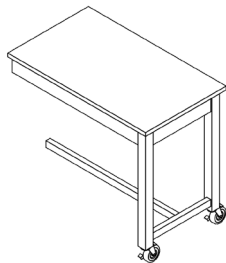

# Fixed-Height Wood Tables With Casters

**CAT. NO** **D6250**
**DESCRIPTION** Table Frame

**HEIGHT** 30 (sitting) | 34 (ADA) | 36 (standing)

**DEPTH** 24 | 30 | 48

**WIDTH** 24 | 30 | 36 | 42 | 48 | 60 | 72

**CAT. NO** **D6251**
**DESCRIPTION** Table Frame with One Drawer

**HEIGHT** 30 (sitting) | 36 (standing)

**DEPTH** 24 | 30

**WIDTH** 24 | 30 | 36

**CAT. NO** **D6252**
**DESCRIPTION** Table Frame with Two Drawers

**HEIGHT** 30 (sitting) | 36 (standing)

**DEPTH** 24 | 30

**WIDTH** 42 | 48 | 60 | 72

**CAT. NO** **D6270**
**DESCRIPTION** Table Frame – Right Legs

**HEIGHT** 30 (sitting) | 34 (ADA) | 36 (standing)

**DEPTH** 24 | 30 | 48