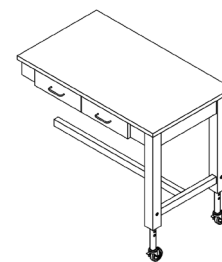

**HEIGHT** 30 - 37" Adjustable

**DEPTH** 24 | 30

**WIDTH** 42 | 48 | 60 | 72

**CAT. NO** **D6470**
**DESCRIPTION** Table Frame – Right Legs

**HEIGHT** 30 - 37" Adjustable

**DEPTH** 24 | 30 | 48

**WIDTH** 24 | 30 | 36 | 42 | 48 | 60 | 72

**CAT. NO** **D6471**
**DESCRIPTION** Table Frame with One Drawer – Right Legs

**HEIGHT** 30 - 37" Adjustable

**DEPTH** 24 | 30

**WIDTH** 24 | 30 | 36

**CAT. NO** **D6472**
**DESCRIPTION** Table Frame with Two Drawers – Right Legs