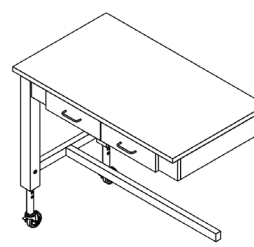

**CAT. NO** **D6471**
**DESCRIPTION** Table Frame with One Drawer – Right Legs

**HEIGHT** 30 - 37" Adjustable

**DEPTH** 24 | 30

**WIDTH** 24 | 30 | 36

**CAT. NO** **D6472**
**DESCRIPTION** Table Frame with Two Drawers – Right Legs

**HEIGHT** 30 - 37" Adjustable

**DEPTH** 24 | 30

**WIDTH** 42 | 48 | 60 | 72

**CAT. NO** **D6460**
**DESCRIPTION** Table Frame – Left Legs

**HEIGHT** 30 - 37" Adjustable

**DEPTH** 24 | 30 | 48

**WIDTH** 24 | 30 | 36 | 42 | 48 | 60 | 72

**CAT. NO** **D6461**
**DESCRIPTION** Table Frame with One Drawer – Left Legs

**HEIGHT** 30 - 37" Adjustable

**DEPTH** 24 | 30

**WIDTH** 24 | 30 | 36

**CAT. NO** **D6462**
**DESCRIPTION** Table Frame with Two Drawers – Left Legs