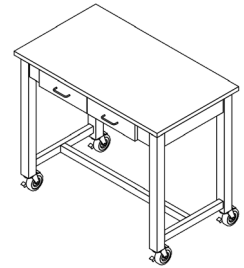

# Fixed-Height Wood Tables With Casters

**CAT. NO** **D6250**
**DESCRIPTION** Table Frame

**HEIGHT** 30 (sitting) | 34 (ADA) | 36 (standing)

**DEPTH** 24 | 30 | 48

**WIDTH** 24 | 30 | 36 | 42 | 48 | 60 | 72

**CAT. NO** **D6251**
**DESCRIPTION** Table Frame with One Drawer

**HEIGHT** 30 (sitting) | 36 (standing)

**DEPTH** 24 | 30

**WIDTH** 24 | 30 | 36

**CAT. NO** **D6252**
**DESCRIPTION** Table Frame with Two Drawers