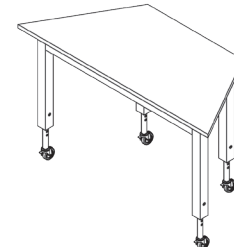

CAT. NO **D6490**

DESCRIPTION Trapezoidal Table Frame

HEIGHT 30 - 37" Adjustable

DEPTH 24 | 30

WIDTH 30 | 60