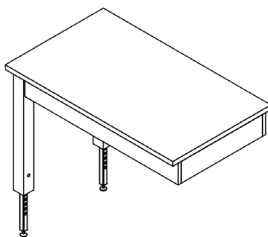

**HEIGHT** 30 - 37" Adjustable

**DEPTH** 24 | 30

**WIDTH** 42 | 48 | 60 | 72

**CAT. NO** **D6370**
**DESCRIPTION** Table Frame – Right Legs

**HEIGHT** 30 - 37" Adjustable

**DEPTH** 24 | 30 | 48

**WIDTH** 24 | 30 | 36 | 42 | 48 | 60 | 72

**CAT. NO** **D6371**
**DESCRIPTION** Table Frame with One Drawer – Right Legs

**HEIGHT** 30 - 37" Adjustable

**DEPTH** 24 | 30

**WIDTH** 24 | 30 | 36

**CAT. NO** **D6372**
**DESCRIPTION** Table Frame with Two Drawers – Right Legs

**HEIGHT** 30 - 37" Adjustable

**DEPTH** 24 | 30

**WIDTH** 42 | 48 | 60 | 72

**CAT. NO** **D6360**
**DESCRIPTION** Table Frame – Left Legs

**HEIGHT** 30 - 37" Adjustable

**DEPTH** 24 | 30 | 48

**WIDTH** 24 | 30 | 36 | 42 | 48 | 60 | 72