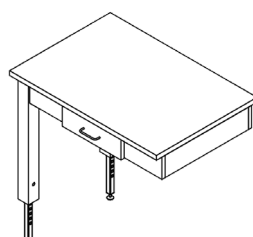

**HEIGHT** 30 - 37" Adjustable

**DEPTH** 24 | 30

**WIDTH** 42 | 48 | 60 | 72

**CAT. NO** **D6370**
**DESCRIPTION** Table Frame – Right Legs

**HEIGHT** 30 - 37" Adjustable

**DEPTH** 24 | 30 | 48

**WIDTH** 24 | 30 | 36 | 42 | 48 | 60 | 72

**CAT. NO** **D6371**
**DESCRIPTION** Table Frame with One Drawer – Right Legs

**HEIGHT** 30 - 37" Adjustable

**DEPTH** 24 | 30

**WIDTH** 24 | 30 | 36

**CAT. NO** **D6372**
**DESCRIPTION** Table Frame with Two Drawers – Right Legs

**HEIGHT** 30 - 37" Adjustable

**DEPTH** 24 | 30

**WIDTH** 42 | 48 | 60 | 72

**CAT. NO** **D6360**
**DESCRIPTION** Table Frame – Left Legs

**HEIGHT** 30 - 37" Adjustable

**DEPTH** 24 | 30 | 48

**WIDTH** 24 | 30 | 36 | 42 | 48 | 60 | 72