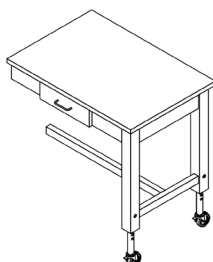

# Adjustable-Height Wood Tables with Manual Adjustment and Casters

**CAT. NO** **D6450**
**DESCRIPTION** Table Frame

**HEIGHT** 30 - 37" Adjustable

**DEPTH** 24 | 30 | 48

**WIDTH** 24 | 30 | 36 | 42 | 48 | 60 | 72

**CAT. NO** **D6451**
**DESCRIPTION** Table Frame with One Drawer

**HEIGHT** 30 - 37" Adjustable

**DEPTH** 24 | 30

**WIDTH** 24 | 30 | 36

**CAT. NO** **D6452**
**DESCRIPTION** Table Frame with Two Drawers

**HEIGHT** 30 - 37" Adjustable

**DEPTH** 24 | 30

**WIDTH** 42 | 48 | 60 | 72

**CAT. NO** **D6470**
**DESCRIPTION** Table Frame – Right Legs

**HEIGHT** 30 - 37" Adjustable

**DEPTH** 24 | 30 | 48

**WIDTH** 24 | 30 | 36 | 42 | 48 | 60 | 72